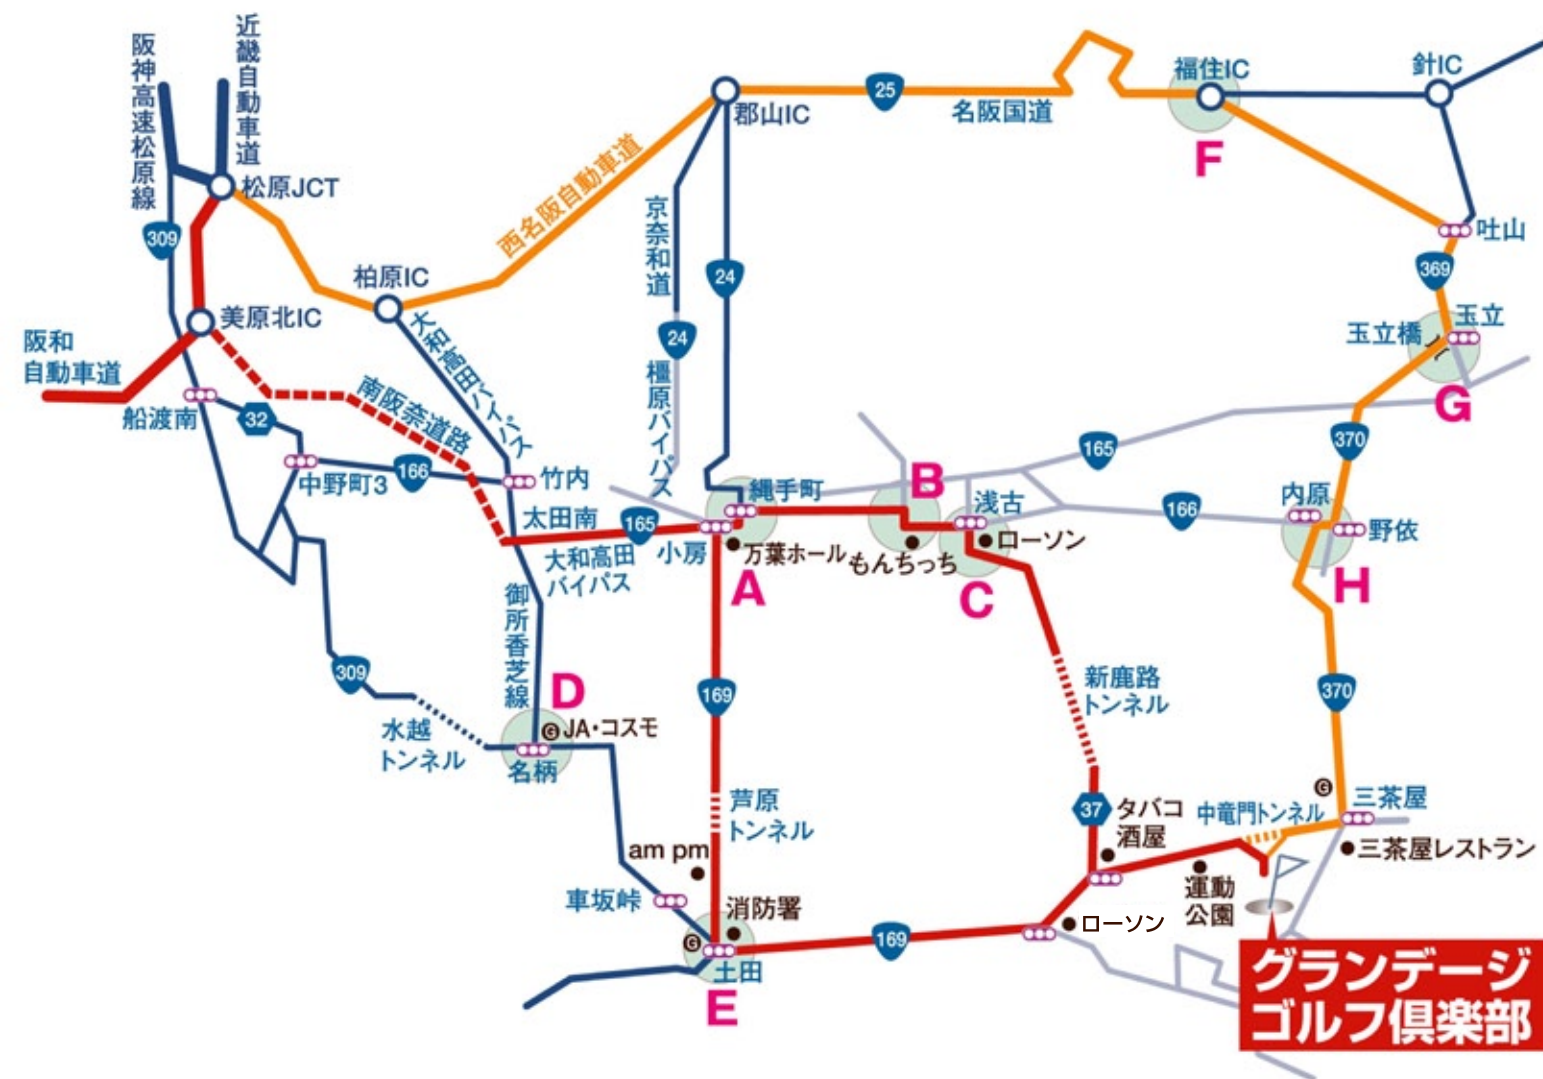

# 当倶楽部までの地図

～広域図～

# 当倶楽部までの地図

～詳細図～

**和歌山方面からのアクセス**  
(和歌山から約一時間)

京奈和自動車道「五条北インター」で降りる。  
国道24号を南下し「三在」交差点で左折。  
国道370号を川沿いに直進。