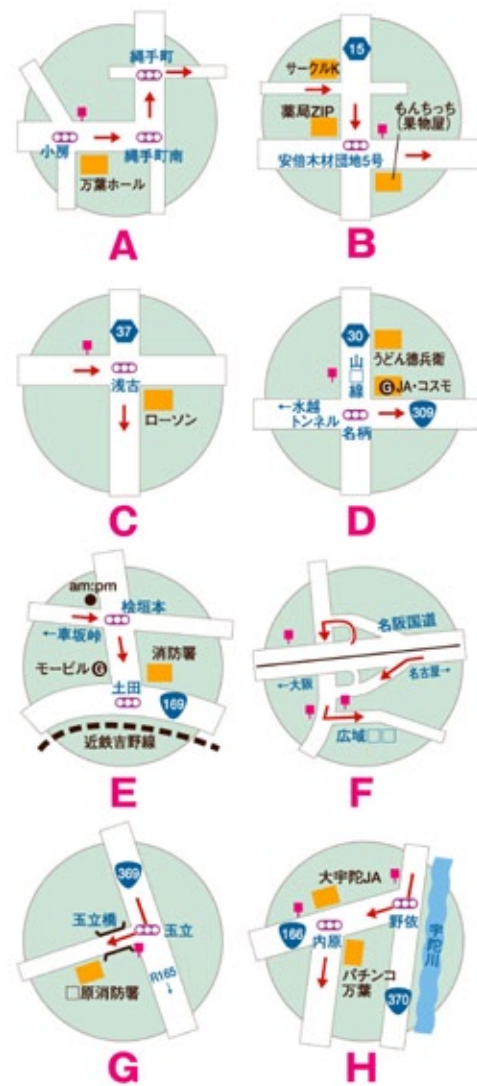

# 当倶楽部までの地図

～広域図～

# 当倶楽部までの地図

～詳細図～

**和歌山方面からのアクセス**  
(和歌山から約一時間)

京奈和自動車道「五条北インター」で降りる。  
国道24号を南下し「三在」交差点で左折。  
国道370号を川沿いに直進。